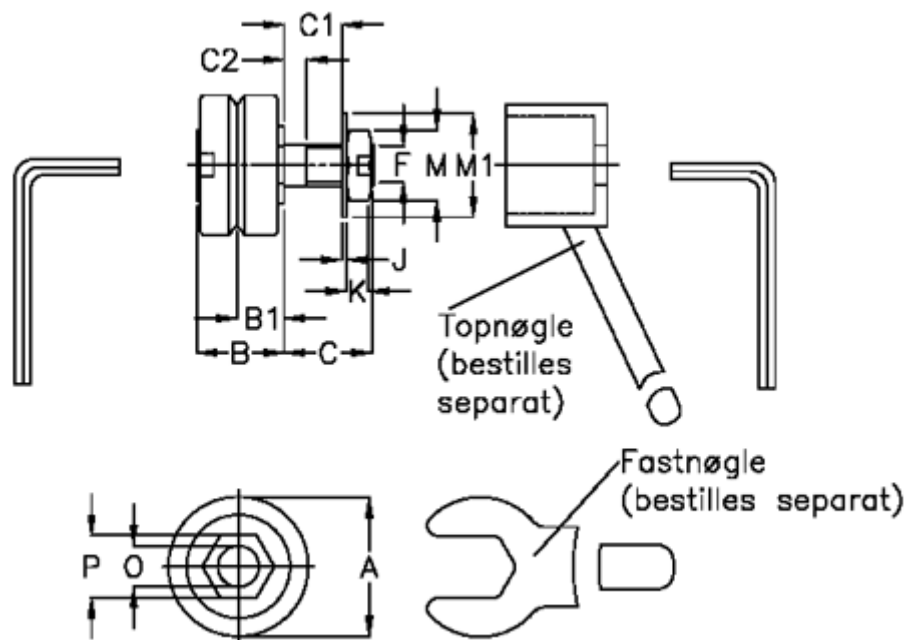

Varenummer: 0591320334

Beskrivelse: Hepco SL2 leje SS LJ 34 C-NS

Mål

a = 34.0

B = 21.3

B1 = 11.50

C = 22.0

C1 = 14

C2 = 5.5

F = M10 x 1,25

J = 1.25

K = 6

M = 17

M1 = 21

O = 10

P = 15.2